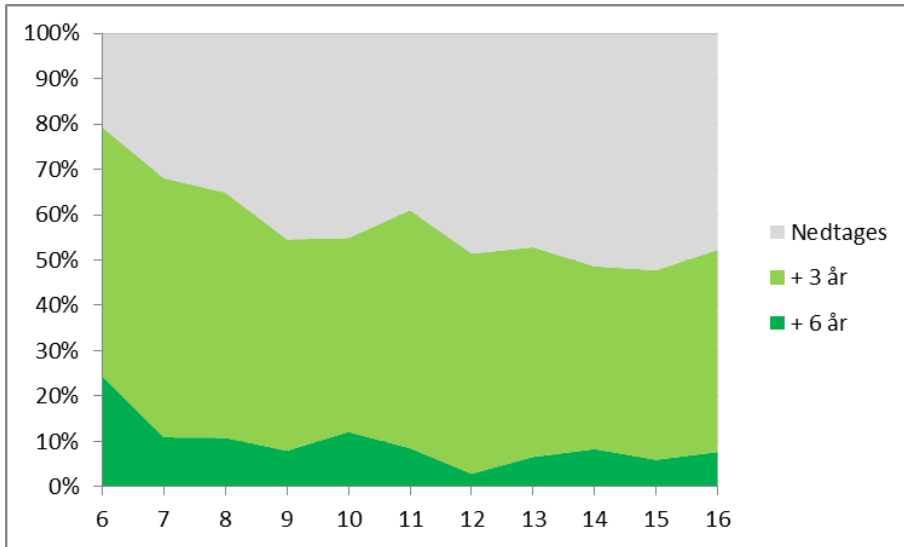

CLM temadage 2018

Resultater af driftskontrol af nye målere

- *Brian Ramsgaard, Målerlaboratoriet*
v/ *Midtjys Vandforsyning*

Først lidt genopfriskning
- hvordan klarer (gamle)
mekaniske målere sig?

Godkendelse ift. driftstid i år

Vingehjulsmålere ift. ringstempelmålere

Fejlvisning ift. driftstid i år

Andel af målere

Hvordan klarer elektroniske målere sig? - fokus på ultralydsmålere

Vores viden er stadig begrænset...

- Tidsmæssigt: De fleste er opsat indenfor de sidste 6 år, så vi har et begrænset datagrundlag for stikprøvekontroller
- Fabrikat/modelmæssigt: Få modeller af nordeuropæiske (kvalitets)fabrikater