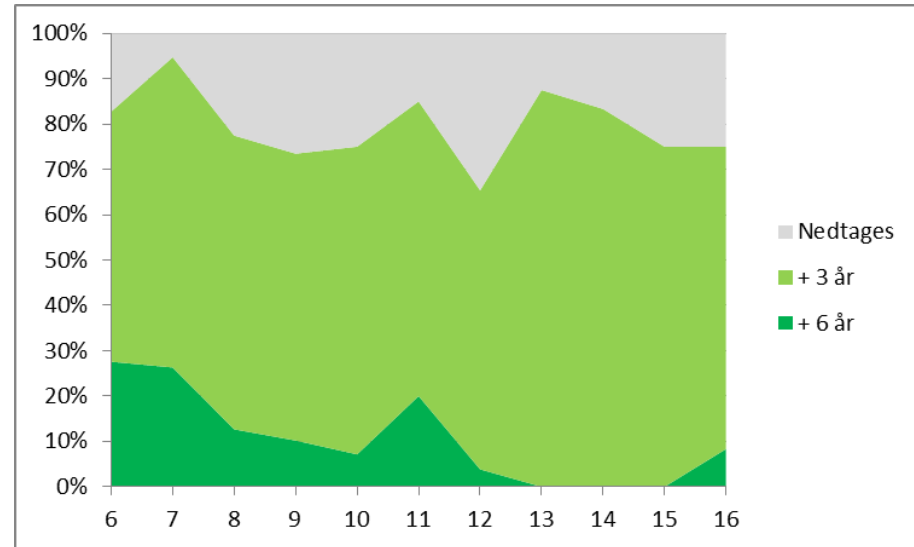

CLM temadage 2018

Resultater af driftskontrol af nye målere

- *Brian Ramsgaard, Målerlaboratoriet*
v/ *Midtjys Vandforsyning*

Først lidt genopfriskning
- hvordan klarer (gamle)
mekaniske målere sig?

Godkendelse ift. driftstid i år

Vingehjulsmålere ift. ringstempelmålere

Fejlvisning ift. driftstid i år

Andel af målere

Hvordan klarer elektroniske målere sig? - fokus på ultralydsmålere

Vores viden er stadig begrænset...

- Tidsmæssigt: De fleste er opsat indenfor de sidste 6 år, så vi har et begrænset datagrundlag for stikprøvekontroller
- Fabrikat/modelmæssigt: Få modeller af nordeuropæiske (kvalitets)fabrikater