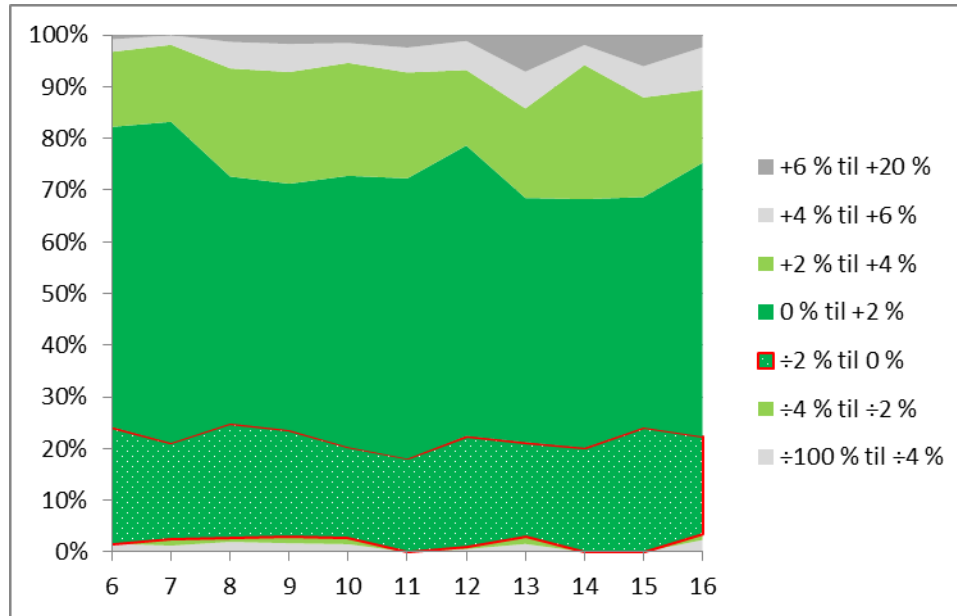

CLM temadage 2018

Resultater af driftskontrol af nye målere

- *Brian Ramsgaard, Målerlaboratoriet*
v/ *Midtjys Vandforsyning*

Først lidt genopfriskning
- hvordan klarer (gamle)
mekaniske målere sig?

Godkendelse ift. driftstid i år

Vingehjulsmålere ift. ringstempelmålere

Fejlvisning ift. driftstid i år

Andel af målere

Hvordan klarer elektroniske målere sig? - fokus på ultralydsmålere

Vores viden er stadig begrænset...

- Tidsmæssigt: De fleste er opsat indenfor de sidste 6 år, så vi har et begrænset datagrundlag for stikprøvekontroller
- Fabrikat/modelmæssigt: Få modeller af nordeuropæiske (kvalitets)fabrikater

Multical 21 fra Kamstrup

- Alle målere som er kalibreret ved driftskontrol har under 2 % fejlvisning efter 6 års drift
- Dermed er alle partier godkendt til yderligere 6 års drift inden næste kontrol

Andre fabrikater