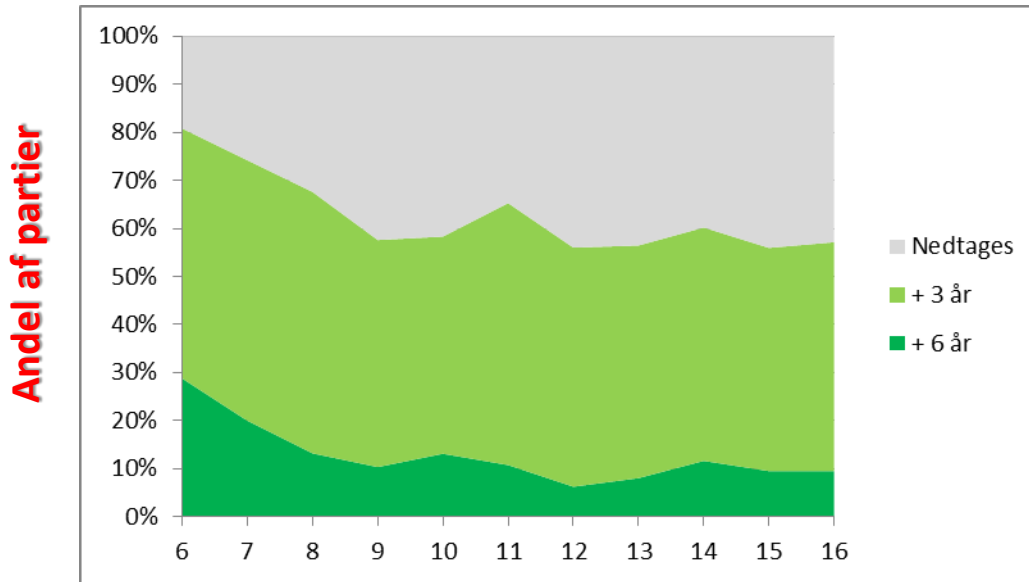

CLM temadage 2018

Resultater af driftskontrol af nye målere

- *Brian Ramsgaard, Målerlaboratoriet*
v/ *Midtjys Vandforsyning*

Først lidt genopfriskning
- hvordan klarer (gamle)
mekaniske målere sig?

Godkendelse ift. driftstid i år

Vingehjulsmålere ift. ringstempelmålere

Fejlvisning ift. driftstid i år

Andel af målere

Hvordan klarer elektroniske målere sig? - fokus på ultralydsmålere

Vores viden er stadig begrænset...

- Tidsmæssigt: De fleste er opsat indenfor de sidste 6 år, så vi har et begrænset datagrundlag for stikprøvekontroller
- Fabrikat/modelmæssigt: Få modeller af nordeuropæiske (kvalitets)fabrikater

Multical 21 fra Kamstrup

- Alle målere som er kalibreret ved driftskontrol har under 2 % fejlvisning efter 6 års drift
- Dermed er alle partier godkendt til yderligere 6 års drift inden næste kontrol

Andre fabrikater